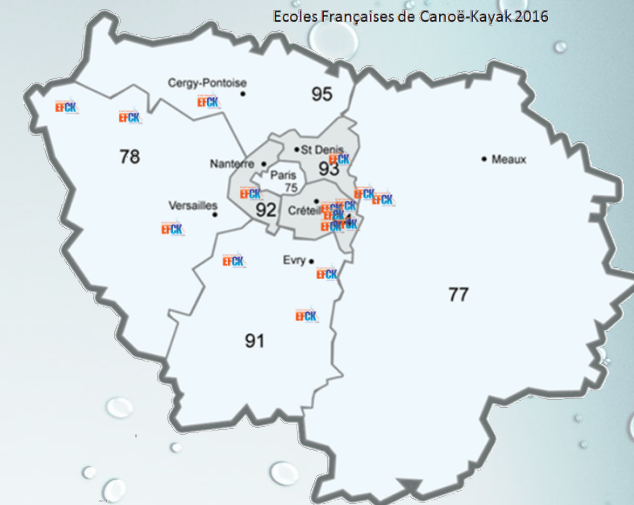

La filière de formation fédérale est un élément central de la labellisation. Le label EFCK est une marque nationale appartenant à la FFCK.

Les clubs ayant obtenu le label Ecole Française de Canoë-Kayak (EFCK) en Ile-de-France pour la saison 2016 s'engagent à accueillir leur public de la meilleure manière qu'il soit, à leur proposer un enseignement et un matériel adapté à leurs attentes et leur niveau. Les cadres sont diplômés et utilisent la méthode de progression pagaies couleurs.

Ces clubs permettent à leurs adhérents de se former chaque année, dans l'encadrement ou pour parfaire leur technique de navigation.

La plupart des clubs bénéficient d'un site de pratique avec un accès direct à l'eau permettant de bonnes conditions de pratique, mais également un espace d'accueil, des vestiaires, sanitaires et douches homme et femme séparés et bien entretenus.

Certains clubs ont le label EFCK avec une mention Performance Sportive. Cette mention permet de reconnaître les structures qui ont une politique sportive permettant à leurs athlètes de faire du Haut Niveau. Dans ces clubs, les entraîneurs sont identifiés et ont permis à trois athlètes dont au moins une femme d'accéder à une liste ministérielle « Espoir » ou « Haut Niveau » au cours des trois dernières années.

LES ECOLES FRANÇAISES DE CANOË-KAYAK EN ILE-DE-FRANCE

Contacts clubs par département :

77

Torcy CK : 01.60.17.43.60 - torcyck@gmail.com - torcycanoekayak.fr

AS Chelles : 01.43.88.12.32 - contact@chelles-canoekayak.org - chelles-canoekayak.org

78

AS Bonnières et environs : 06.71.74.74.48 - asbe.ck@hotmail.fr - asbeck.wifeo.com

AS Mantaise 🏆 : 01.34.77.23.34 - asm.canoe.kayak@wanadoo.fr - www.asmcanoekayak.com

CK Trappes SQY : 01.30.51.21.81 - contact@cktrappes.org - www.cktrappes.org

91

Corbeil-Essonnes 🏆 : 01.64.96.54.50 - bureau@asceck.fr - www.asceck.fr

PSUC Orsay : 01.69.15.76.77 - kayak-info@psuc.fr - www.psuc.fr

Kayak Epinay Club : 01.69.39.44.13 - thierry@kec-kayak.org - www.kec-kayak.org

92

BAC CK : 06.51.46.22.54 - secretaire@clubdubac.fr - www.clubdubac.fr

93

OCCS : 06.21.02.57.63 - occs.sevran@yahoo.fr - occs.clubeo.com

94

Joinville EV 🏆 : 01.42.83.52.81 - info@jevck.com - www.jevck.com

SNTM : 07.83.74.90.60 - sntm.94@gmail.com - sntm.free.fr

US Créteil 🏆 : 01.48.98.91.57 - uscreteilcanoekayak@gmail.com - www.uscreteilcanoekayak.free.fr

RSC Champigny CK : 01.49.83.97.07 - infos@rscck-ck.org - www.rscck-ck.org

95

CK Cergy Pontoise : 06.87.92.11.98 - ck_cergy.pontoise@yahoo.fr - ckcergypontoise.free.fr